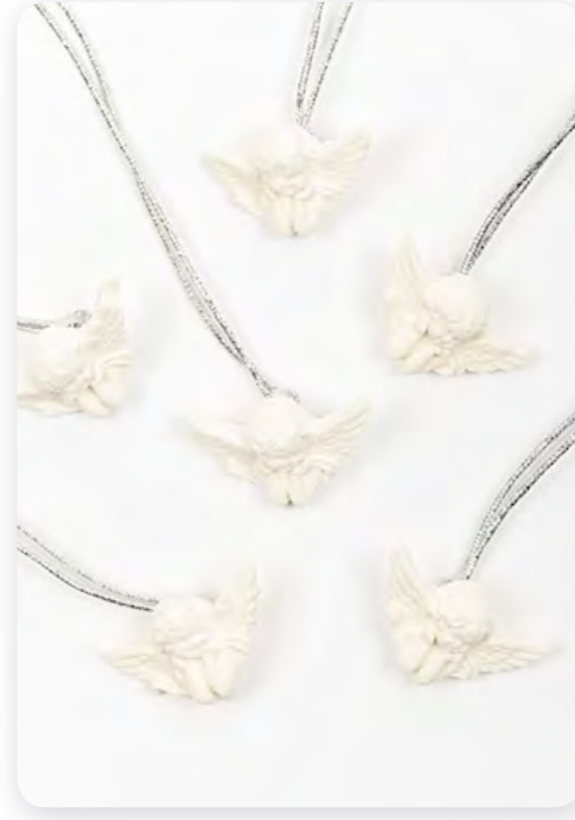

2'li Kalpli Kozalak Şeklinde
Kokulu Taş
STK: YLB00708

6'lı Melek Şeklinde Kokulu Taş
STK: YLB00706